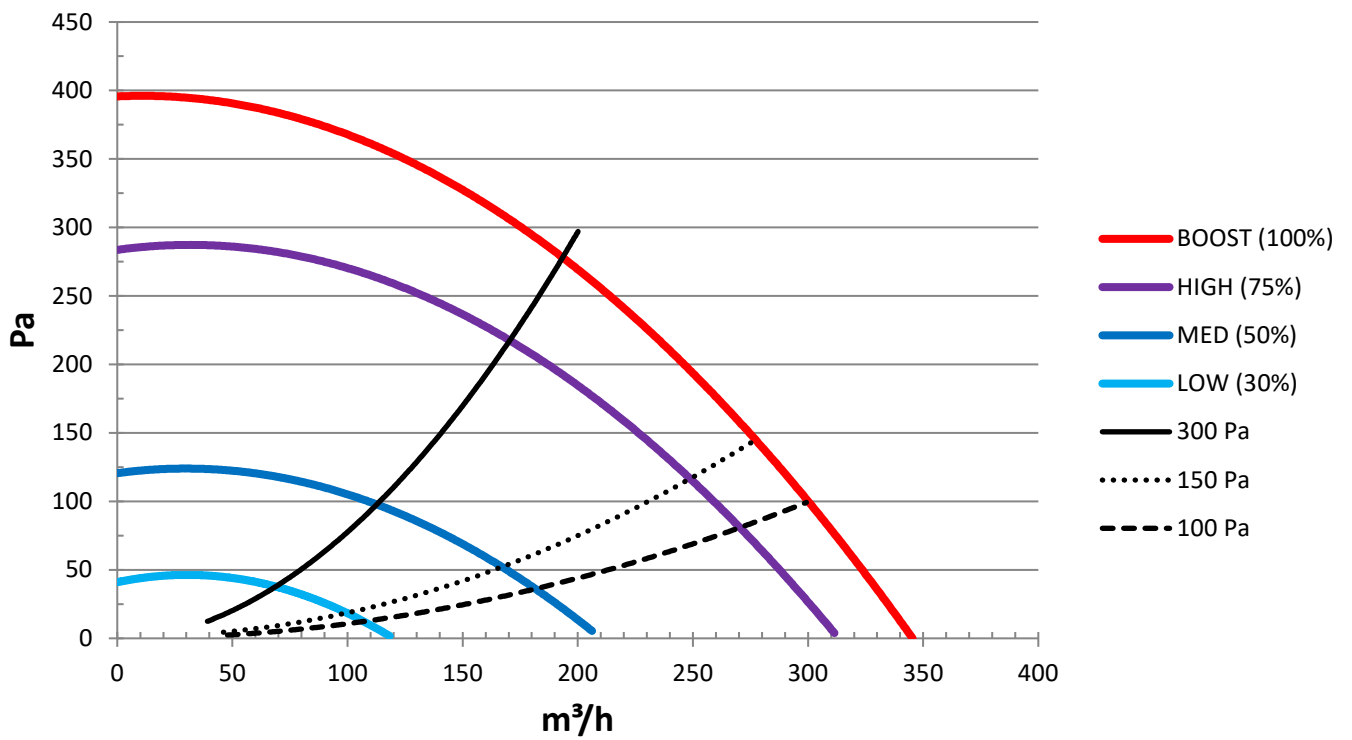

Pulmo 330S

Article N° : AP330SR/L

Paramètres techniques

Type d'unité	Unité de ventilation avec un échangeur de chaleur à contre-courant
Modèles	Gauche, Droite, Dummy
Type de ventilateur	EBM-Papst - EC
Alimentation / Fréquence	230 VAC / 50 Hz
Contrôle	RF, Interrupteur à trois positions, 0-10V
Type de commande	Régulation pressostatique
Type d'échangeur de chaleur + Rendement	Synthétique, à contre-courant (Recair) , +90%
Certification CE	Oui
EN 308/EN 13141/NEN 5138/NBN EN 308	Oui
Étanchéité suivant EN 13141-7	Classe 1
Filtres	G4
Bypass	Bypass modulant
Puissance des ventilateurs	2 x 86 Watt
Dimensions extérieures	660 x 1050 x 310
Montage	Mur et plafond
Poids	32 Kg

Pulsion

Extraction

Dimensions

Accessoires

N° Article	Description
AP180AP4	Kit de connection pour VMC 4 pces. complet 180mm
AP2012RF-CR	RF - Zender met 4 functies incl. afwerkset - cream
AP2012RF-WIT	RF - Transmetteur avec 4 fonctions incl. kit de finition -Blanc
AP180AM	AspiroMural® grille extérieure Combi (Max 350 m ³ /h)
AP180FB-G4P	Boite à filtre complet G4
AP180G4G4P	filtre panneau kit de remplacement 2 x G4
AP2012CAL	Unité de calibration
AP2013IF	Interface avec cables et CD d'installation