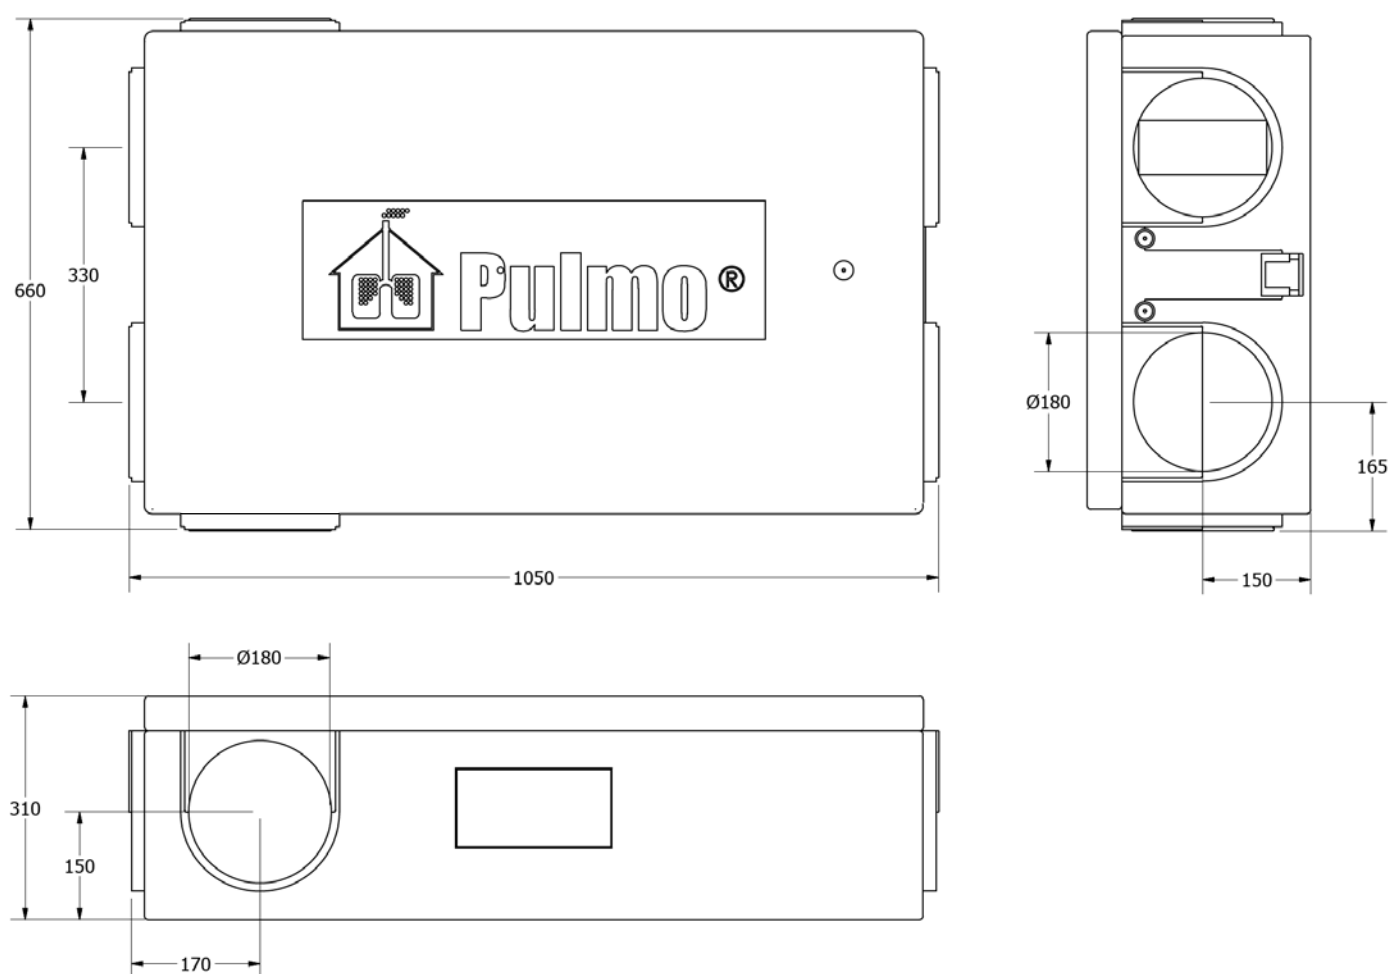

Pulmo 330S

Article N° : AP330SR/L

Paramètres techniques

Type d'unité	Unité de ventilation avec un échangeur de chaleur à contre-courant
Modèles	Gauche, Droite, Dummy
Type de ventilateur	EBM-Papst - EC
Alimentation / Fréquence	230 VAC / 50 Hz
Contrôle	RF, Interrupteur à trois positions, 0-10V
Type de commande	Régulation pressostatique
Type d'échangeur de chaleur + Rendement	Synthétique, à contre-courant (Recair) , +90%
Certification CE	Oui
EN 308/EN 13141/NEN 5138/NBN EN 308	Oui
Étanchéité suivant EN 13141-7	Classe 1
Filtres	G4
Bypass	Bypass modulant
Puissance des ventilateurs	2 x 86 Watt
Dimensions extérieures	660 x 1050 x 310
Montage	Mur et plafond
Poids	32 Kg

Pulsion

Extraction

Dimensions

Accessoires

N° Article	Description
AP180AP4	Kit de connection pour VMC 4 pces. complet 180mm
AP2012RF-CR	RF - Zender met 4 functies incl. afwerkset - cream
AP2012RF-WIT	RF - Transmetteur avec 4 fonctions incl. kit de finition -Blanc
AP180AM	AspiroMural® grille extérieure Combi (Max 350 m ³ /h)
AP180FB-G4P	Boite à filtre complet G4
AP180G4G4P	filtre panneau kit de remplacement 2 x G4
AP2012CAL	Unité de calibration
AP2013IF	Interface avec cables et CD d'installation