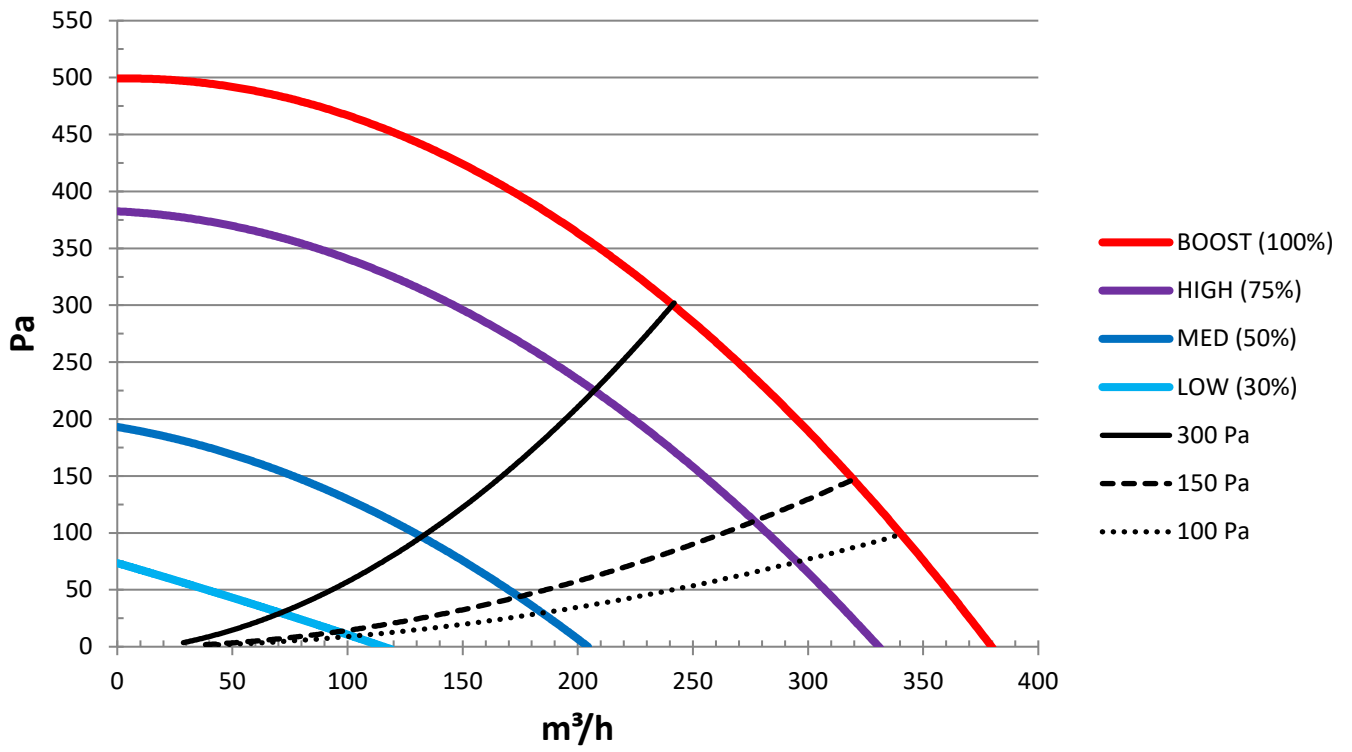

Pulmo 330S

Article N° : AP330SR/L

Paramètres techniques

Type d'unité	Unité de ventilation avec un échangeur de chaleur à contre-courant
Modèles	Gauche, Droite, Dummy
Type de ventilateur	EBM-Papst - EC
Alimentation / Fréquence	230 VAC / 50 Hz
Contrôle	RF, Interrupteur à trois positions, 0-10V
Type de commande	Régulation pressostatique
Type d'échangeur de chaleur + Rendement	Synthétique, à contre-courant (Recair) , +90%
Certification CE	Oui
EN 308/EN 13141/NEN 5138/NBN EN 308	Oui
Étanchéité suivant EN 13141-7	Classe 1
Filtres	G4
Bypass	Bypass modulant
Puissance des ventilateurs	2 x 86 Watt
Dimensions extérieures	660 x 1050 x 310
Montage	Mur et plafond
Poids	32 Kg

Pulsion

Extraction

Dimensions

Accessoires

N° Article	Description
AP180AP4	Kit de connection pour VMC 4 pces. complet 180mm
AP2012RF-CR	RF - Zender met 4 functies incl. afwerkset - cream
AP2012RF-WIT	RF - Transmetteur avec 4 fonctions incl. kit de finition -Blanc
AP180AM	AspiroMural® grille extérieure Combi (Max 350 m ³ /h)
AP180FB-G4P	Boite à filtre complet G4
AP180G4G4P	filtre panneau kit de remplacement 2 x G4
AP2012CAL	Unité de calibration
AP2013IF	Interface avec cables et CD d'installation